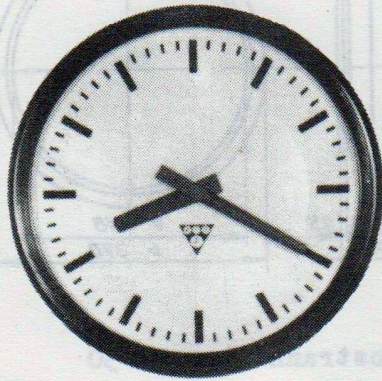

## P O U Ž I T Í

- Typ P 30: pro kryté místnosti, kanceláře, dílny apod., k zavěšení na zeď.  
Typ PV 30: pro vlhké místnosti, kuchyně, kotelny, prostranství nekrytá před deštěm; k zavěšení na zeď.

## P O P I S

Podružné hodiny mají pouzdro z plastické hmoty kruhového tvaru, s krycím sklem. Číselník je bílý s černými minutovými a hodinovými čárkami. Hodinové značky jsou oproti minutovým výraznější. Vestavěný podružný strojek je chráněn proti prachu vlastním krytem z plastické hmoty. U typu PV 30 je pouzdro zezadu zakryto víkem. Hodiny se dodávají k připojení na polarizované minutové impulzy.