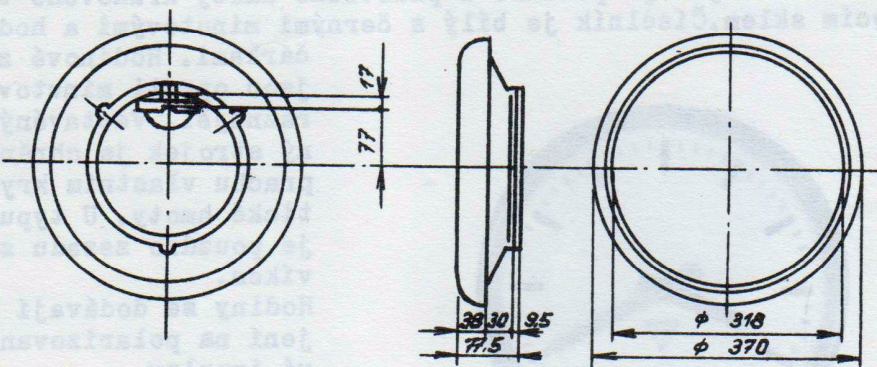

## Ú d a j e p r o o b j e d n á v k u

Specifikace objednávky musí obsahovat:

- typ
- impulsní napětí
- počet kusů

Příklad objednávky: PV 30/24V, 10 ks

Podružné hodiny jednostranné typ P 30

Podružné hodiny jednostranné typ PV 30