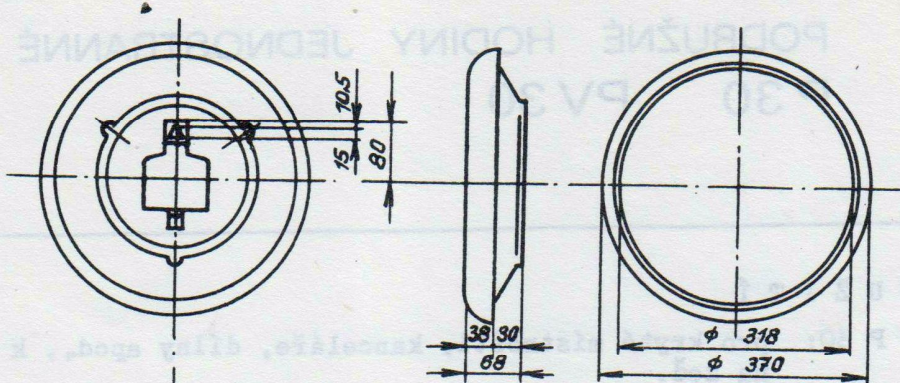

Podružné hodiny jednostranné typ P 30