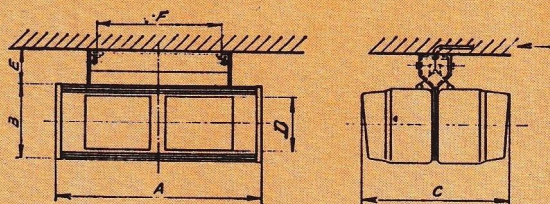

Upevnění s horním závěsem dvoustranné