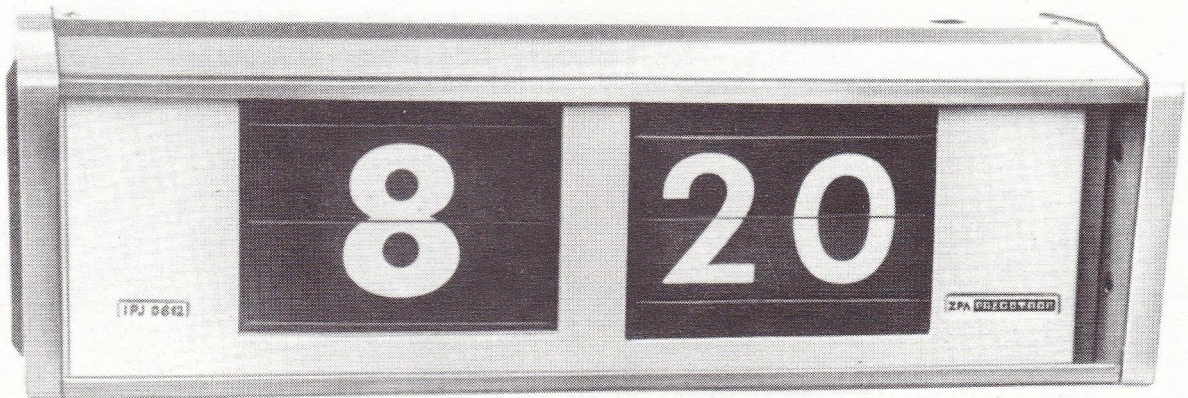

## Popis

Hodiny jsou obdélníkového tvaru, na čelním panelu z lehké slitiny je připevněn indikační systém včetně pohonu. Zpředu jsou kryty sklem a zadní část je uzavřena krytem neprůhledným. Dvě číslicové skupiny pro hodiny a minuty jsou sestaveny z listů, které se překlápějí kolem vodorovné osy shora dolů vlastní