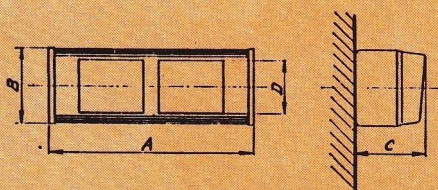

## Popis

Hodiny jsou obdélníkového tvaru, na čelním panelu z lehké slitiny je připevněn indikační systém včetně pohonu. Zpředu jsou kryty sklem a zadní část je uzavřena krytem neprůhledným. Dvě číslicové skupiny pro hodiny a minuty jsou sestaveny z listů, které se překlápějí kolem vodorovné osy shora dolů vlastní

## Příklad objednávky

IPL 0612/24 V, 2 ks

Název	Typ	Rozměry v mm			Velikost tabulky	Délka závěsu		Hmotnost kg
		šířka	výška	hloubka		vzdál. závěsu		
Digitální hodiny IPJ 0612		A	B	C	D	$\frac{E}{F}$		
Podružné hodiny jednostranné – k zavěšení na stěnu	IPJ	404	147	138	80	—	2,5	
Podružné hodiny dvoustranné – na závěsu	IPL	404	147	280	80	$\frac{5,5}{240}$	5,5	
– na stranové zavěšení	IPK	404	147	280	80	$\frac{100}{90}$	5,5	