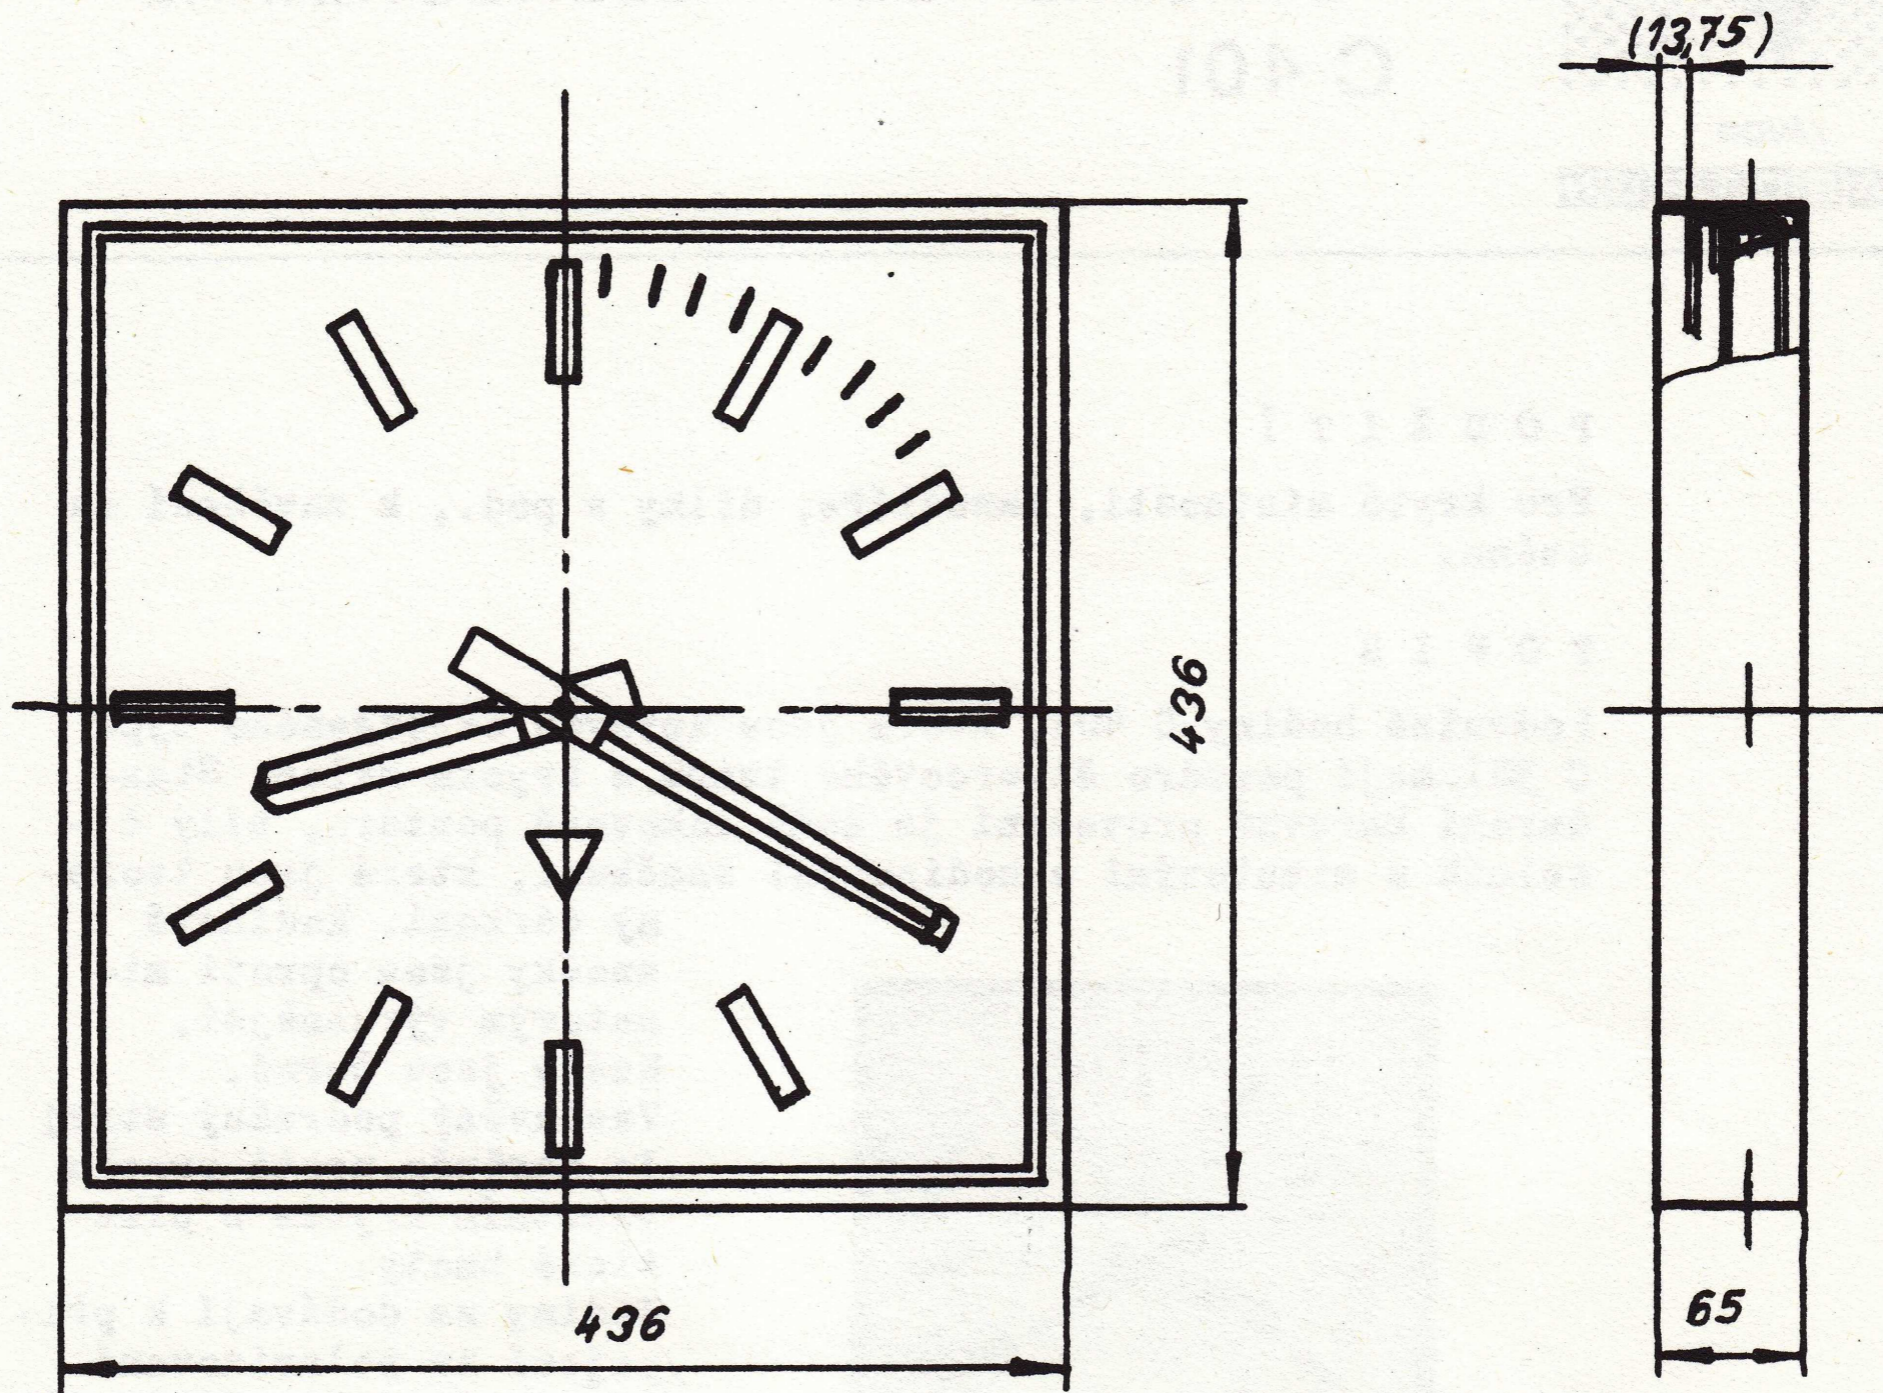

Ú d a j e p r o o b j e d n á v k u

Specifikace objednávky musí obsahovat:

- a) typ
- b) počet kusů
- c) jmenovité napětí

Příklad objednávky: hodiny podružné, C 401, 10 ks, 24V

Odbyt: 130 00 Praha 3, Chelčického 4 - tel.274806, 274807

Výrobce:

**ZPA Čakovice koncern.podnik
závod PRAGOTRON
180 39 Praha 9, Poděbradská 22
tel.83 44 51-9 Telex 12 18 95 Tron**

6843500-4

ZAVT KONCERN

Vyváží:

**PZO MERKURIA
170 05 Praha 7, Argentinská 38
Tel.8724 Telex Praha 121022 A,B,C**