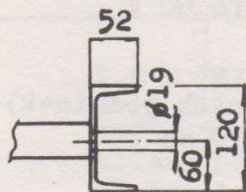

Podružné transparentní hodiny AV 60
provedení K

detail upevnění na konzolu - pohled shora