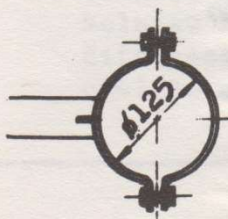

detail upevnění na objímku