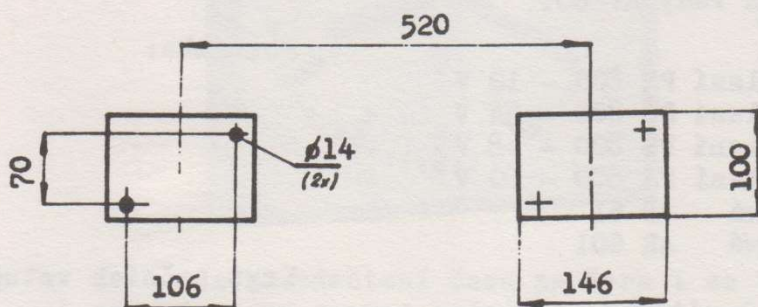

Podružné transparentní hodiny AV 60
provedení K

detail upevnění na konzolu - pohled shora

Podružné transparentní hodiny AV 60
provedení L

upevnění závěsu - pohled shora

Podružné transparentní hodiny AV 60
provedení O

detail upevnění na objímku