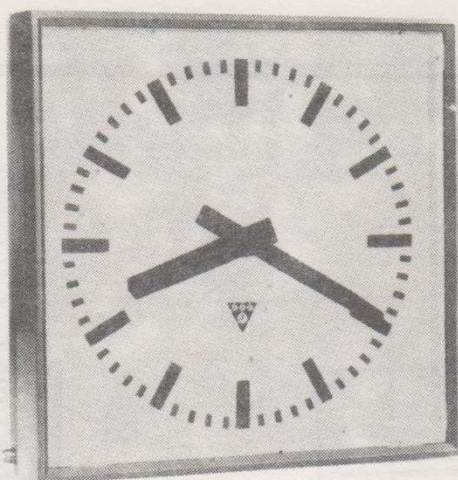

ZÁVOD

PRAGOTRON

PODRUŽNÉ HODINY DVOUSTRANNÉ TRANSPARENTNÍ AV 60

POUŽITÍ

Podružné dvoustranné transparentní hodiny typové řady AV 60 jsou určeny pro informování veřejnosti o jednotném čase. Podle typu závěsu je lze použít na ulicích, nádražních nástupištích, v podchodech, halách apod. k upevnění s boku nebo shora.

POPIS

Hodiny jsou dvoustranné, jejich pouzdro je vyrobeno z polyuretanu

a má při pohledu z průčelí čtvercový tvar. V bočním pohledu je pouzdro oboustranně lehce kónické, což mimo funkčního významu pouzdro opticky odlehčuje. Speciálně upravené číselníky mají osvědčenou klasickou kresbu, umožňující snadnou a přesnou čitelnost časové informace i na značnou vzdálenost. Kresba je tvořena černými značkami minut a výrazněji vyznačenými značkami hodin na bílém podkladu číselníku, který je prosvětlen, čímž

je umožněno odečtení času za šera i za tmy. Osvětlení může být připojeno na rozvod veřejného osvětlení, nebo je možno ovládat ho samostatně. V případě potřeby, jsou-li světelné podmínky příslušných prostor nedostatečné, může být osvětlení zapojeno trvale. Čelní skla kryjí číselníky a ručky před znečištěním. Vnitřní osvětlení je provedeno čtyřmi žárovkami. Boční odnímatelné kryty umožňují snadný přístup k žárovkám a k podružným strojům v případě, že je potřeba provést seřízení. Jednotlivá provedení se odlišují způsobem upevnění: hodiny typové řady AV 60 lze upevňovat na svislé stěny budov, na stropy, případně i na sloup o \varnothing 125 mm. Vlastní provedení je patrné z rozměrových náčrtů.